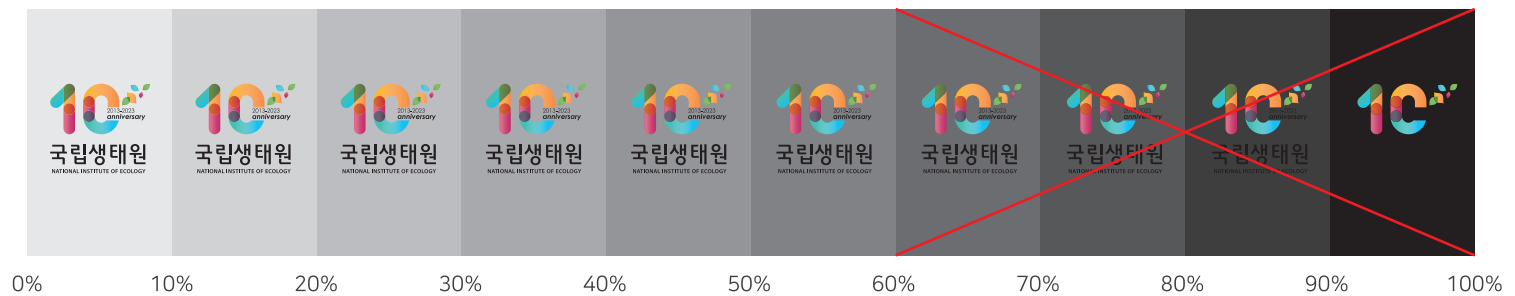

RULE FOR USAGE

엠블럼 활용형 B

엠블럼 활용형 B는 생태친구들을
적용한 아이덴티티 디자인 조합이다.
적용매체 특성에 따라 선택하여 사용한다.

NATIONAL INSTITUTE OF ECOLOGY
10th Anniversary Emblem

세로형 생태친구들 조합

COLOR SYSTEM

전용 색상

전용 색상은 주색과 보조색을 활용하며
색상의 재현은 분량의 색상 코드를
기준으로 사용한다.

NATIONAL INSTITUTE OF ECOLOGY
10th Anniversary Emblem

ON BACKGROUND COLOR

배경 색상 활용

배경 색상 활용 시 정확한 색상 표현이 유지될 수 있도록 관리해야 한다. 배경색에 따라 다음의 색상들을 적용하고 장식목적으로 사용될 경우 금박, 은박, 형압 등으로 사용한다.

NATIONAL INSTITUTE OF ECOLOGY
10th Anniversary Emblem

기본표현

배경색에 따른 컬러표현

단색 계조 표현
(흑백광고 등)

Black 20% Black 30% Black 45% Black 100%

White Black 40% Black 60% Black 70%

특수표현
(형압, 금속입체성형 등)

COLOR USAGE

색상활용

색상 활용 시 아래 제시된
규정에 따라 정확한 색상 표현이
유지될 수 있도록 한다.

NATIONAL INSTITUTE OF ECOLOGY
10th Anniversary Emblem

Full Colors Type

1 Color Type

Reversed

Background Color Value

명도 70%~100%에서는 사용을 금한다.

INCORRECT USAGE